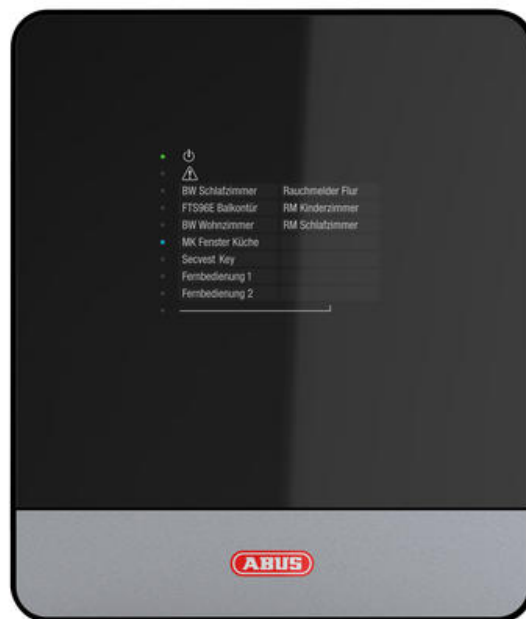

## Secvest IP trådløs alarmcentral

Secvest IP forener pålidelig alarmteknik med brillant videoteknik og skaber på den måde et innovativt IP-baseret system, som advarer dig pålideligt mod indbrud, brand og vand. I nødstilfælde er en alarmverifikation mulig ved hjælp af et integrerbart PIR-netværkskamera, som leverer ubestikkelige billeder. Da anlægget betjenes fuldstændigt via browser eller iPhone/iPad-app, har du kun brug for centralen som ekstraudstyr til statusvisning. Alarmmeldinger forløber fuldstændigt IP-baseret eller som mulighed via indendørs sirenen. I tilfælde af alarm modtager du en alarmmelding med e-mail. Hvis du har integreret PIR-netværkskameraet sågar med vedhæftede billeder eller video! Ved hjælp af den trådløse stikdåse er det muligt at koble trådløse udgange målrettet via Secvest IP. På den måde kan alle tilsluttede forbrugere som f.eks. lys aktiveres i tilfælde af alarm eller med fjernadgang. Med browseradgangen eller Secvest IP-app'en til iPhone/iPad kan du derudover også hente hændeshukommelsen samt status for centralen og altid være informeret. Ved hjælp heraf er det også muligt at aktivere eller deaktivere alarmcentralen. Hvis DSL-ledningen svigter kan Secvest IP ved hjælp af GSM-opkaldsmodulet også aktivere alarmmeldelser pr. sms eller telefonopkald. Secvest IP kan udvides med IP-alarmmodulet, som gør det muligt at integrere yderligere otte følere i to zoner (med hver fire følere). Dermed kan opbygningen af et komplet, pålideligt IP-baseret sikkerhedskoncept let realiseres.